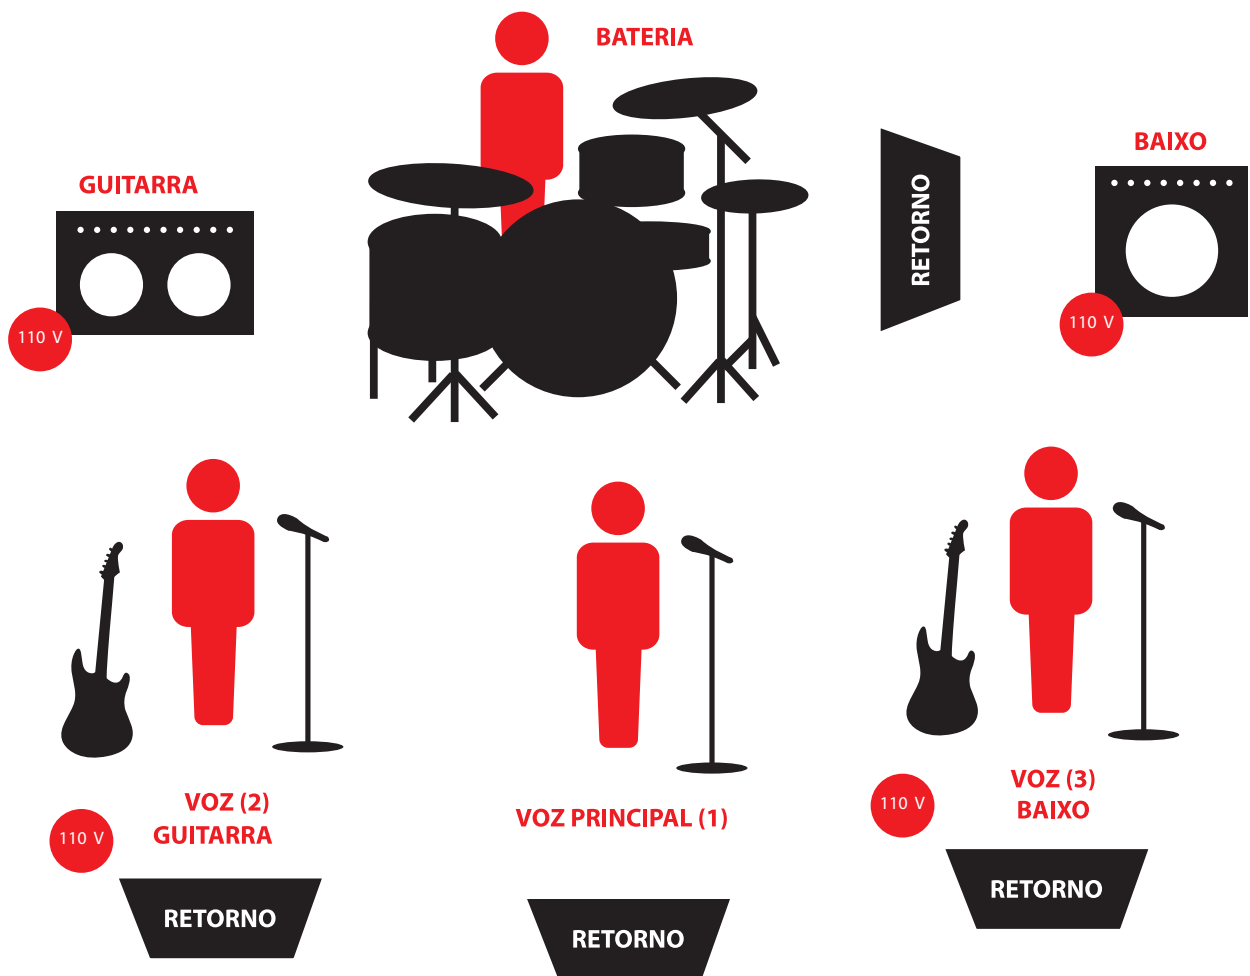

# MAPA DE PALCO MILOCOVIK

---

<b>Tempo de show</b>	20 min. de montagem + 60 min. de show
----------------------	---------------------------------------

---

<b>Mesa de som</b>	Canal	Instrumento	Mic	Observação
	01	Voz Principal (1)	Mic da casa	Pedestal
	02	Back Vocals (2)	Mic da casa	Pedestal
	03	Back Vocals (3)	Mic da casa	Pedestal
	04	Guitarra (1)	Mic da casa	Pedestal
	05	Baixo	-	-
	07	Bumbo	Mic da casa	-
	08	Caixa superior (pele)	Mic da casa	Garra
	09	Caixa inferior (esteira)	Mic da casa	Pedestal/Garra
	10	Chimbal	Mic da casa	Pedestal
	11	Tom	Mic da casa	Garra
	12	Surdo	Mic da casa	Garra
	13	Over L	Mic da casa	Pedestal
	14	Over R	Mic da casa	Pedestal

---

<b>Monitores</b>	4 monitores (3 frontais e um para bateria)
------------------	--

---

<b>A/C Volts</b>	5 pontos de A/C 110/127V estabilizados e aterrados no palco
------------------	---

---

<b>Backline</b>	Voz	3 mics com pedestal
	Guitarra	1 guitarra fender jaguar 1 amplificador Fender Blues Jr. 15 watts (valvulado) (mics com pedestal para microfonar a guitarra)
	Baixo	1 baixo 1 amplificador para baixo
	Bateria	1 bumbo, 1 caixa, 1 tom, 1 surdo, 1 chimbal, 2 pratos (microfonar a bateria de acordo com a lista de canais acima)